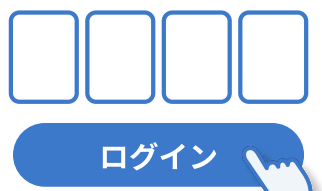

01 **スマホ** **パソコン** ともにここから！

スマホで「マイナポータルアプリ」をダウンロードして「開く」

02

スマホ画面で「登録・ログイン」を選択します

03

マイナンバーカードの暗証番号4桁を入力して「ログイン」

04

画面の指示に従ってスマホをマイナカードの上に乗せれば認証完了！

02

スマホアプリ画面最下のメニューから「読取り」を選択

03

パソコン画面で「マイナポータル」ページを開いて「ログイン」を選択

04

「スマートフォンで…ログイン」を選択し表示されたQRコードをスマホで読取りスマホの「02」へ