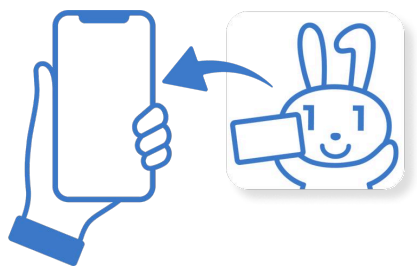

01 **スマホ** **パソコン** ともにここから！

スマホで「マイナポータルアプリ」をダウンロードして「開く」

02

スマホ画面で「登録・ログイン」を選択します

03

マイナンバーカードの暗証番号4桁を入力して「ログイン」

04

画面の指示に従ってスマホをマイナカードの上に乗せれば認証完了！

02

スマホアプリ画面最下のメニューから「読取り」を選択

03

パソコン画面で「マイナポータル」ページを開いて「ログイン」を選択

04

「スマートフォンで…ログイン」を選択し表示されたQRコードをスマホで読取りスマホの「02」へ